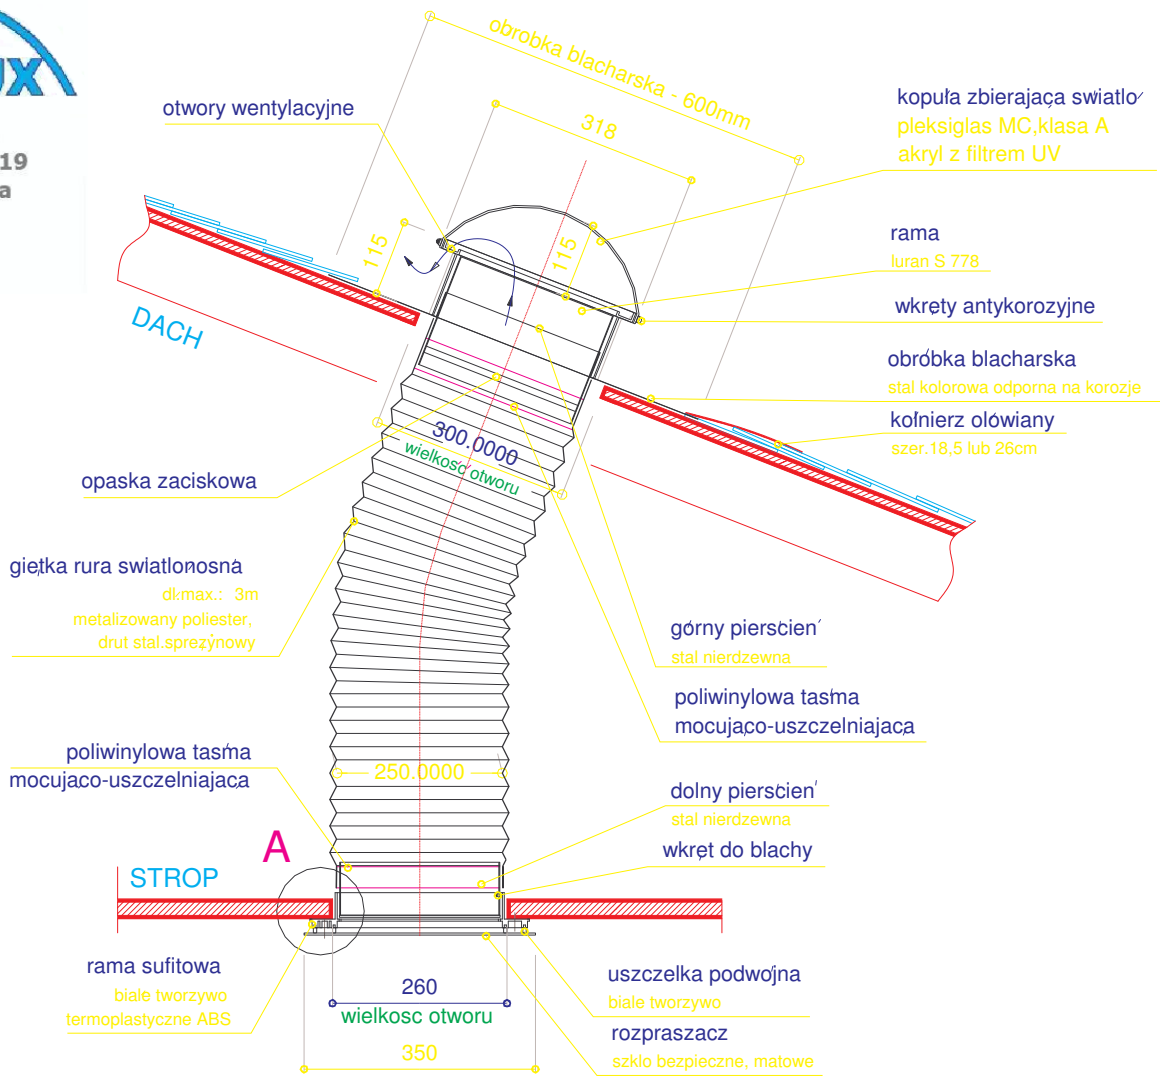

Warlux Sp. z o.o.
Ul. Płochocińska 19
03-191 Warszawa
Tel. (48 22) 510 63 70
Fax (48 22) 510 63 72
e-mail: info@warlux.pl
www.warlux.pl

Schemat zestawieniowy elementów świetlika rurowego maxiSolar® small

SZCZEGÓŁ A

ROZPRASZACZ, RAMA SUFITOWA