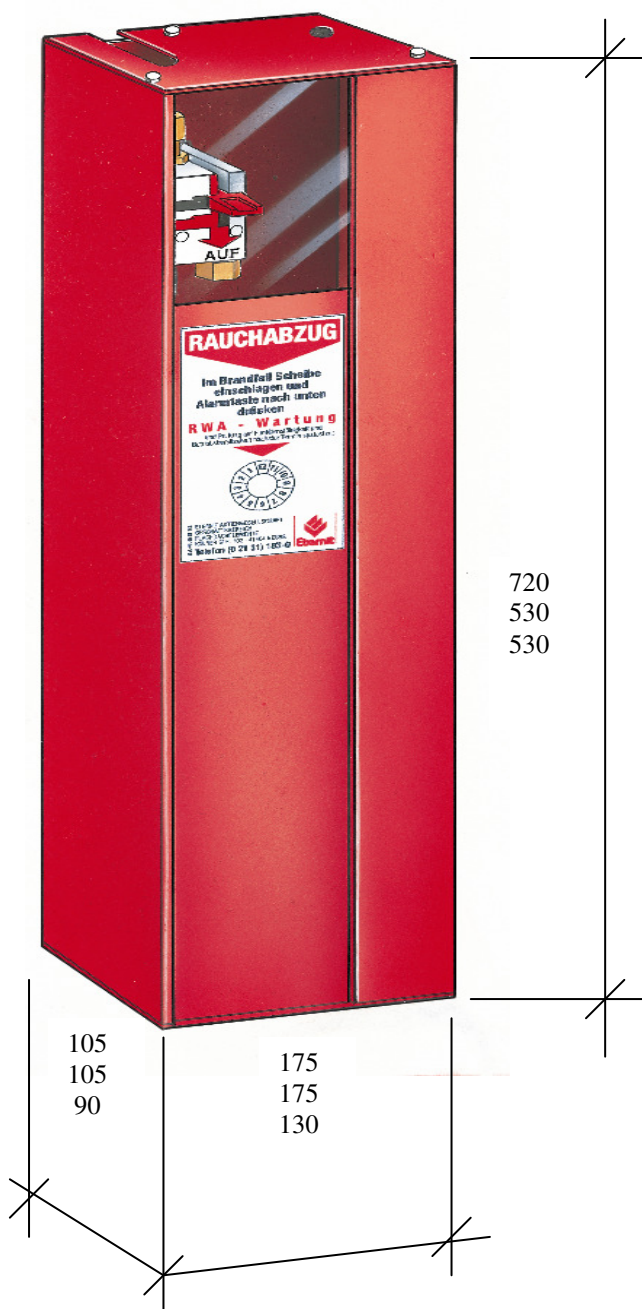

CENTRALKI WYZWALAJĄCE SEKTOROWEGO ODDYMIANIA

DO SYSTEMU PNEUMATYCZNYCH KLAP TYPU FUMILUX 4000

Centralki są koloru czerwonego.

Wymiary: do butli CO2 1500g: - 105 x 175 x 720 mm.
do butli CO2 1000g, 750g, 500g - 105 x 175 x 530 mm
do butli CO2 500g, 300g, 135g. - 90 x 130 x 530 mm

OPCJA:

Centralka wyposażona dodatkowo w wyzwalacz elektromagnetyczny pozwalający na uruchomienie impulsem elektrycznym (24V, 800 mA) z centrali pożarowej obiektu (SAP/BMS) po wykryciu zadymienia w danym sektorze.